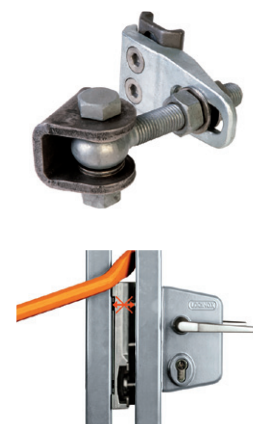

Punta Ip

Rosa Ip

Nika Ip

boven: detail 180° scharnier
onder: Secura slotvanger

TECHNISCHE GEGEVENS PUNTA Ip*, ROSA Ip*, NIKA Ip*

SCHARNIEREN:	180°; 4-dimensionaal regelbaar (zowel links- als rechtsom draaibaar te monteren).
SPIJLEN:	Tot en met H2000: ø25 H2500: ø30
PUNTENKAM:	PUNTA: vanaf H1500 wordt poortvleugel standaard voorzien van een puntenkam.
SLOTKAST:	Locinox slot met roestvrijstaal binnenwerk, dag- en nachtschoot en een aluminium krukstel.
SLOTVANGER:	Locinox veiligheidsslotvanger; type Secura.
VLEUGELHOOGTE:	Poorthoogte +/- 5 cm bodemvrijheid.
GAASAANSLUITING:	Optioneel leverbaar.
STAAFMATAANSLUITING:	Optioneel leverbaar.
OPPERVLAKTEBEHANDELING:	Thermisch verzinkt (iso norm EN1461). Coating volgens NEN 5254. De standaardkleuren zijn RAL 5000 t/m RAL 9023 met uitzondering van: RAL 5011, 5022, 5025, 5026, 6035, 6036, 7048, 8029, 9006, 9007, 9022, 9023. Bovengenoemde uitzonderingen en overige RAL kleuren kunnen tegen meerprijs geleverd worden.

VERZINKT & GECOAT

Beschikbare hoogtes: 800 mm | 1000 mm | 1250 mm | 1500 mm | 1800 mm | 2000 mm | 2500 mm

Breedte poort:	Poortpalen	Kopstijl	Scharnierstijl	Bovenligger	Onderligger
1000 mm	80x80x3	50x50x2	50x50x2	50x50x2	50x50x2
1250 mm	80x80x3	50x50x2	50x50x2	50x50x2	50x50x2
1500 mm	100x100x3	50x50x2	50x50x2	50x50x2	50x50x2
2000 mm	100x100x3	50x50x2	50x50x2	50x50x2	50x50x2
2500 mm	100x100x3	50x50x2	50x50x2	50x50x2	50x50x2
3000 mm	120x120x4	50x50x2	50x50x2	70x50x2	70x50x2
3500 mm	120x120x4	50x50x2	50x50x2	70x50x2	70x50x2
4000 mm	150x150x5	50x50x2	50x50x2	70x50x2	70x50x2
4500 mm	150x150x5	50x50x2	70x50x2	70x50x2	70x50x2
5000 mm	160x160x5	50x50x2	70x50x3	70x50x3	70x50x3