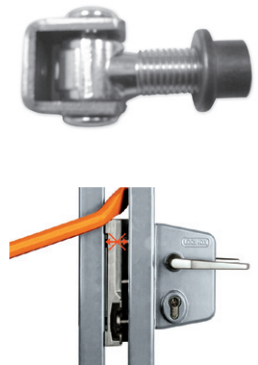

Looppoorten: Uniframe Ip

TECHNISCHE GEGEVENS UNIFRAME Ip*

SCHARNIEREN:	90° scharnieren.
POORTVULLING:	Dubbelstaafmat type 8/6/8 mm.
FRAME:	Demontabel frame bestaande uit 2 kokers ø70 met daartussen gelast 2 horizontale kokers 40x40 voorzien van 2 stalen plaatjes.
PAALKAPPEN:	Kunststof paalkappen.
SLOTKAST:	Locinox slot met roestvrijstaal binnenwerk, dag- en nachtschoot en een aluminium krukstel.
SLOTVANGER:	Locinox veiligheidsslotvanger; type Secura.
VLEUGELHOOGTE:	Poorthoogte +/- 5 cm.
HEKWERKAANSLUITING:	Optioneel leverbaar.
PUNTENKAM OP POORTVLEUGEL:	Optioneel leverbaar.
LOSSE BOVENKOPPELING MET PUNTENKAM:	Optioneel leverbaar.
OPPERVLAKTEBEHANDELING:	Thermisch verzinkt (iso norm EN1461). Coating volgens NEN 5254. De standaardkleuren zijn RAL 5000 t/m RAL 9023 met uitzondering van: RAL 5011, 5025, 5026, 6035, 7048, 9006, 9007, 9022, 9023. Bovengenoemde uitzonderingen en overige RAL kleuren kunnen tegen meerprijs geleverd worden.

boven: detail 90° scharnier
midden: Secura slotvanger
onder: demontabel onderframe

VERZINKT & GECOAT

Beschikbare hoogtes: 800 mm | 1000 mm | 1200 mm | 1400 mm | 1600 mm | 1800 mm | 2000 mm

Breedte poort:	Poortpalen	Kopstijl	Scharnierstijl	Bovenligger	Onderligger
1000 mm	Ø60,3x2,9	40x40x2	40x40x2	40x40x2	40x40x2
1200 mm	Ø60,3x2,9	40x40x2	40x40x2	40x40x2	40x40x2