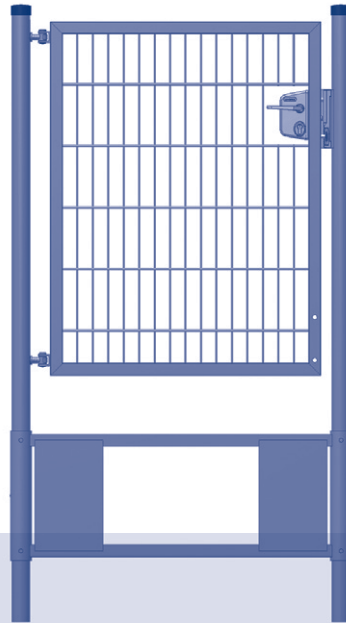

Looppoorten: Uniframe Ip

TECHNISCHE GEGEVENS UNIFRAME Ip*

SCHARNIEREN:	90° scharnieren.
POORTVULLING:	Dubbelstaafmat type 8/6/8 mm.
FRAME:	Demontabel frame bestaande uit 2 kokers ø70 met daartussen gelast 2 horizontale kokers 40x40 voorzien van 2 stalen plaatjes.
PAALKAPPEN:	Kunststof paalkappen.
SLOTKAST:	Locinox slot met roestvrijstaal binnenwerk, dag- en nachtschoot en een aluminium krukstel.
SLOTVANGER:	Locinox veiligheidsslotvanger; type Secura.
VLEUGELHOOGTE:	Poorthoogte +/- 5 cm.
HEKWERKAANSLUITING:	Optioneel leverbaar.
PUNTENKAM OP POORTVLEUGEL:	Optioneel leverbaar.
LOSSE BOVENKOPPELING MET PUNTENKAM:	Optioneel leverbaar.
OPPERVLAKTEBEHANDELING:	Thermisch verzinkt (iso norm EN1461). Coating volgens NEN 5254. De standaardkleuren zijn RAL 5000 t/m RAL 9023 met uitzondering van: RAL 5011, 5025, 5026, 6035, 7048, 9006, 9007, 9022, 9023. Bovengenoemde uitzonderingen en overige RAL kleuren kunnen tegen meerprijs geleverd worden.

boven: detail 90° scharnier
midden: Secura slotvanger
onder: demontabel onderframe

VERZINKT & GECOAT

Beschikbare hoogtes: 800 mm | 1000 mm | 1200 mm | 1400 mm | 1600 mm | 1800 mm | 2000 mm

Breedte poort:	Poortpalen	Kopstijl	Scharnierstijl	Bovenligger	Onderligger
1000 mm	Ø60,3x2,9	40x40x2	40x40x2	40x40x2	40x40x2
1200 mm	Ø60,3x2,9	40x40x2	40x40x2	40x40x2	40x40x2