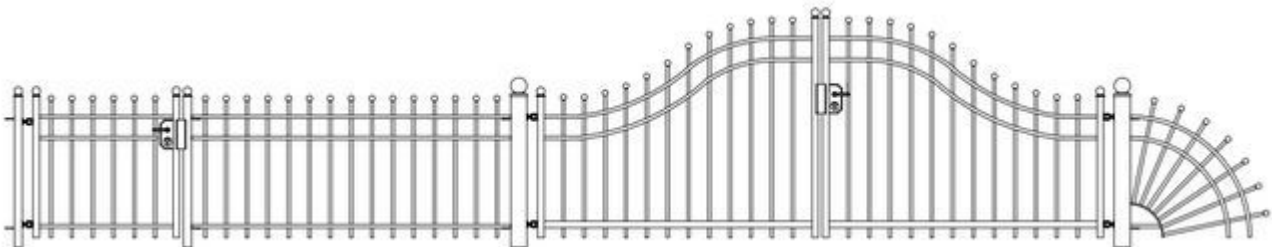

model Lorient