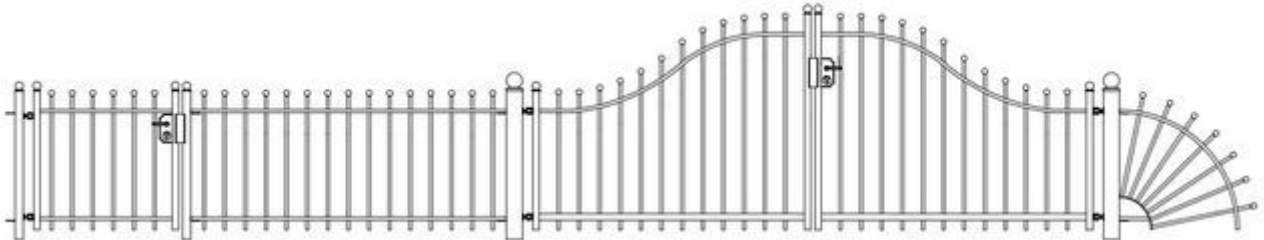

www.hbsierhekwerk.nl onderdeel van www.hbhekwerk.nl

Bourgondië

model Dijon

model Auxerre

model Tournus

HB sierhekwerk
zuidereeststraatweg 24c
8085 AE Doornspijk

www.hbsierhekwerk.nl onderdeel van www.hbhekwerk.nl

Bretagne

model Rennes

model Lorient

model Vannes

Lotharingen

model Epinal

model Nancy

Dordogne