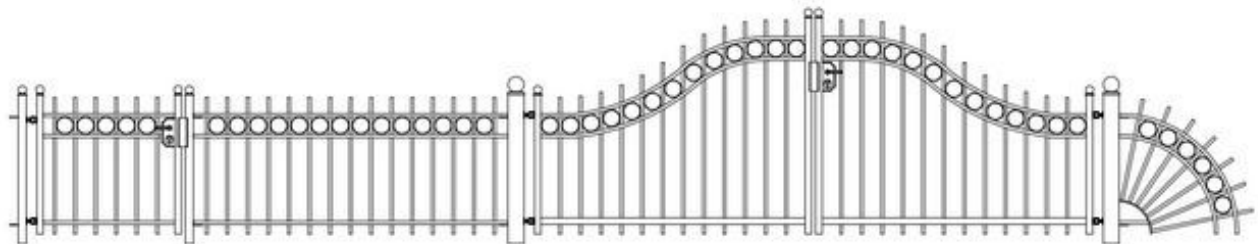

www.hbsierhekwerk.nl onderdeel van www.hbhekwerk.nl

Bourgondië

model Dijon

model Auxerre

model Tournus

HB sierhekwerk
zuidereeststraatweg 24c
8085 AE Doornspijk

www.hbsierhekwerk.nl onderdeel van www.hbhekwerk.nl

Bretagne

model Rennes

model Lorient

model Vannes

Lotharingen

model Epinal

model Nancy

Dordogne