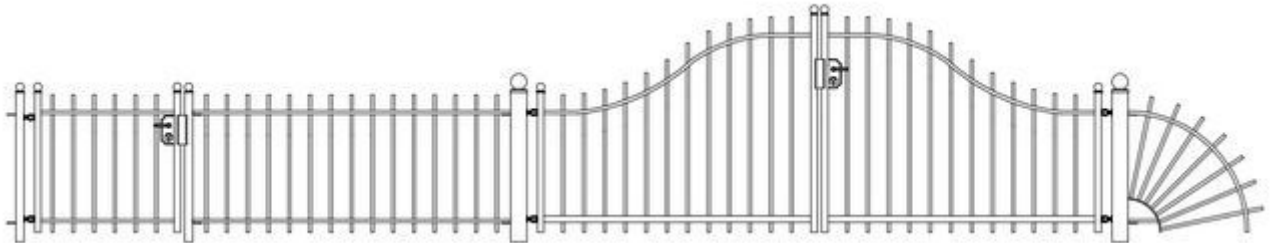

HB sierhekwerk
zuiderezeestraatweg 24c
8085 AE Doornspijk

www.hbsierhekwerk.nl onderdeel van www.hbhekwerk.nl

Bourgondië

model Dijon