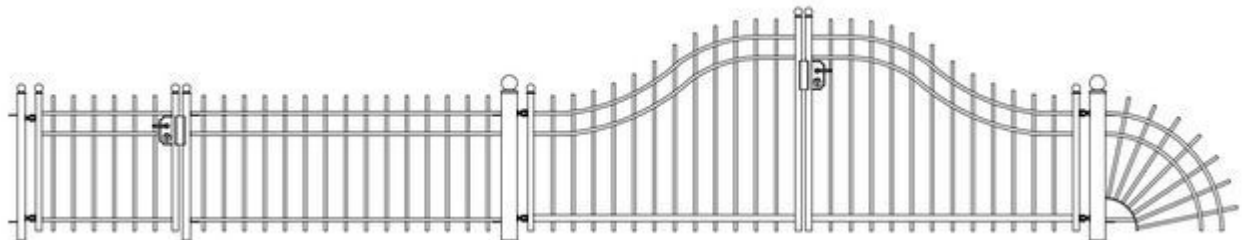

model Auxerre