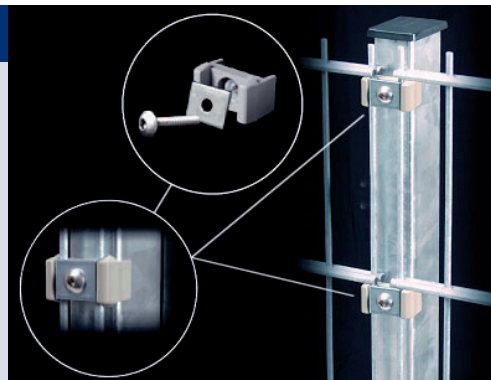

Staanders TYPE-RG I*

SPECIFICATIES:

Kokerprofiel 60x40x2mm
Kunststof afdekkap
Iedere 200mm kunststof afstandhouder
Inclusief blindklinkmoer
Doorlopende afdekl ijst 40x5mm
Inclusief inbusbouten 5,5

Staanders TYPE-RG II*

SPECIFICATIES:

Kokerprofiel 60x40x2mm
Kunststof afdekkap
Kunststof afstandhouders incl. alu-blindklinkmoer
Elektrolytisch verzinkte afdekl ijst
Inclusief inbusbouten 5,5

RVS U-stropen*

SPECIFICATIES:

Kokerprofiel 60x40x2mm
Kunststof afdekkap.
RVS U-strop compleet M6
Aantal U-stropen afhankelijk van hoogte staafmat

* Wijzigingen voorbehouden

Ronde standers met langlipbeugels*

SPECIFICATIES:

Staander $\varnothing 60/1,75$
Kunststof afdekkap
Langlipbeugels $\varnothing 60$ mm (exclusief bout/moer)
Aantal langlipbeugels afhankelijk van hoogte staafmat