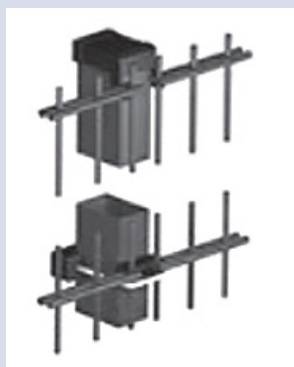

Staanders TYPE-RG I*

SPECIFICATIES:

Kokerprofiel 60x40x2mm
Kunststof afdekkap
Iedere 200mm kunststof afstandhouder
Inclusief blindklinkmoer
Doorlopende afdekl ijst 40x5mm
Inclusief inbusbouten 5,5

Staanders TYPE-RG II*

SPECIFICATIES:

Kokerprofiel 60x40x2mm
Kunststof afdekkap
Kunststof afstandhouders incl. alu-blindklinkmoer
Elektrolytisch verzinkte afdekl ijst
Inclusief inbusbouten 5,5

RVS U-stropen*

SPECIFICATIES:

Kokerprofiel 60x40x2mm
Kunststof afdekkap.
RVS U-strop compleet M6
Aantal U-stropen afhankelijk van hoogte staafmat

* Wijzigingen voorbehouden

Ronde standers met langlipbeugels*

SPECIFICATIES:

Staander $\varnothing 60/1,75$
Kunststof afdekkap
Langlipbeugels $\varnothing 60$ mm (exclusief bout/moer)
Aantal langlipbeugels afhankelijk van hoogte staafmat