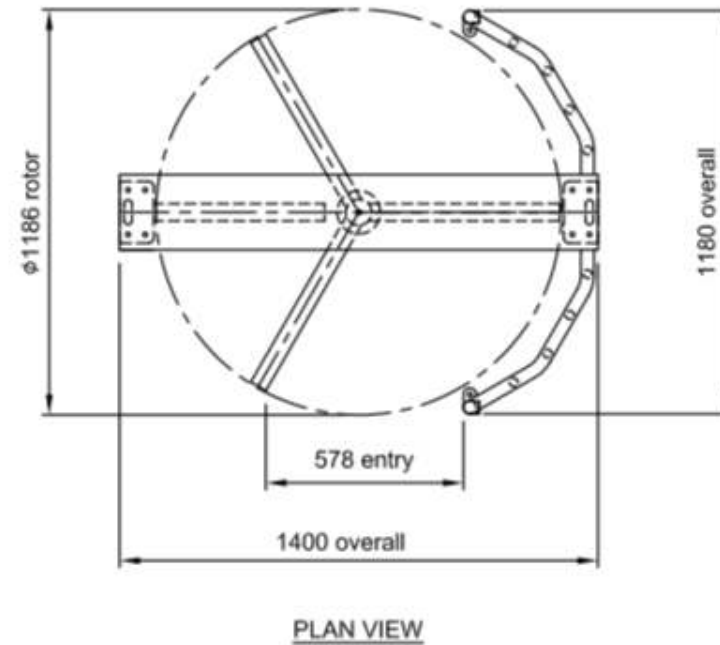

# HB hekwerk Toegangstechniek Doornspijk

ENTRY / EXIT ELEVATION

HB hekwerk TITAN 3 single tourniquete  
HB hekwerk © 2016