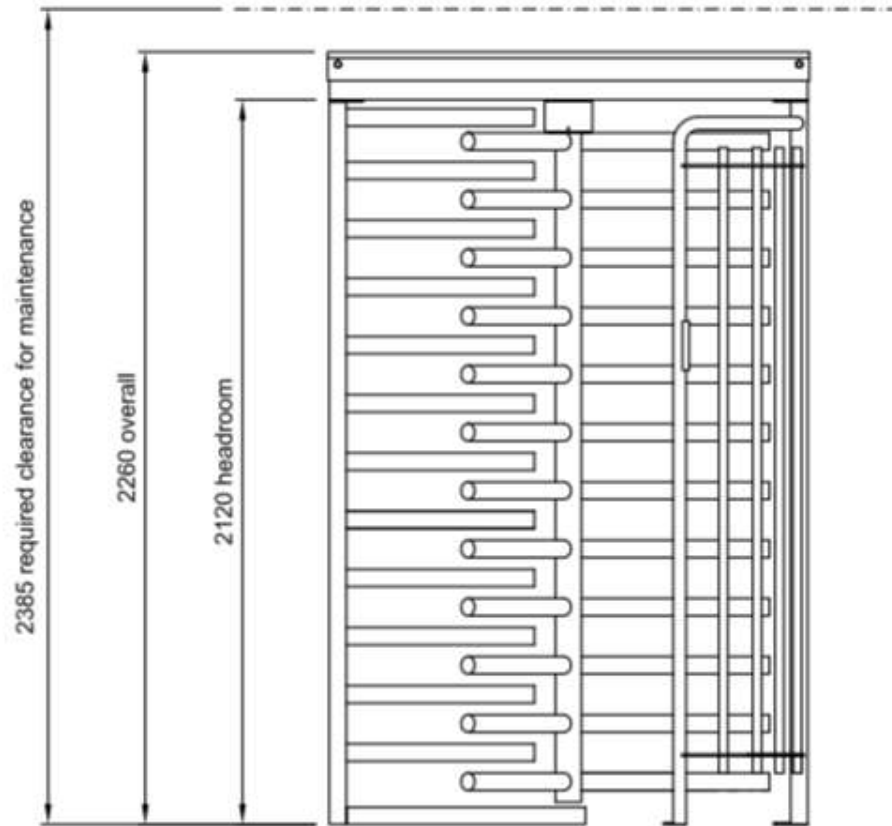

# HB hekwerk Toegangstechniek Doornspijk

ENTRY / EXIT ELEVATION

HB hekwerk TITAN 3 single tourniquete  
HB hekwerk © 2016